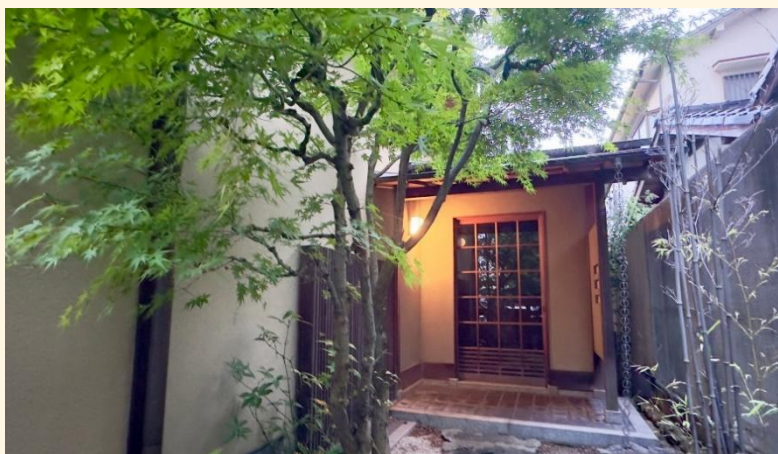

枚方市香里园樱木町 高级二手别墅

价格 6,280 万日元

- 物件概要：◎枚方市香里园樱木町21-16 ◎所有权
 ◎地目 宅地◎第一类低层住宅区◎第1种高度地区
 ◎市街化区域 ◎建筑基准法第22条区域，宅地造成及特定填土等限制法
 ◎地下1层，地上2层建筑（木质与钢筋混凝土结构，铜板屋顶）
 ◎土地面积221.40m² ◎建筑面积244.66m²
 ◎建成日期1989年8月 ◎建筑覆盖率50% 容积率100%
 ◎水道：公共供水 煤气：城市煤气 ◎有停车场
 ◎空置 ◎交付：结算后立即交付

入口处铺有天然石。
由铺石和石板组成的日式玄关。

所有房间的面积均为13m²以上，十分宽敞

※如果户型图与现状不符，以现状为准。

大阪府知事(2)第58189号 TEL:06-6369-7347
株式会社MASH 中文热线: 090-9879-4615
 大阪府吹田市古江台5丁目1-1 Rivista千里 1F (千里办公室)
 大阪府吹田市藤白台2丁目3番11号 (总店)

【交易形式】卖主
 【报酬形式】可面议
 【广告】不可
 【担当】杨 光华